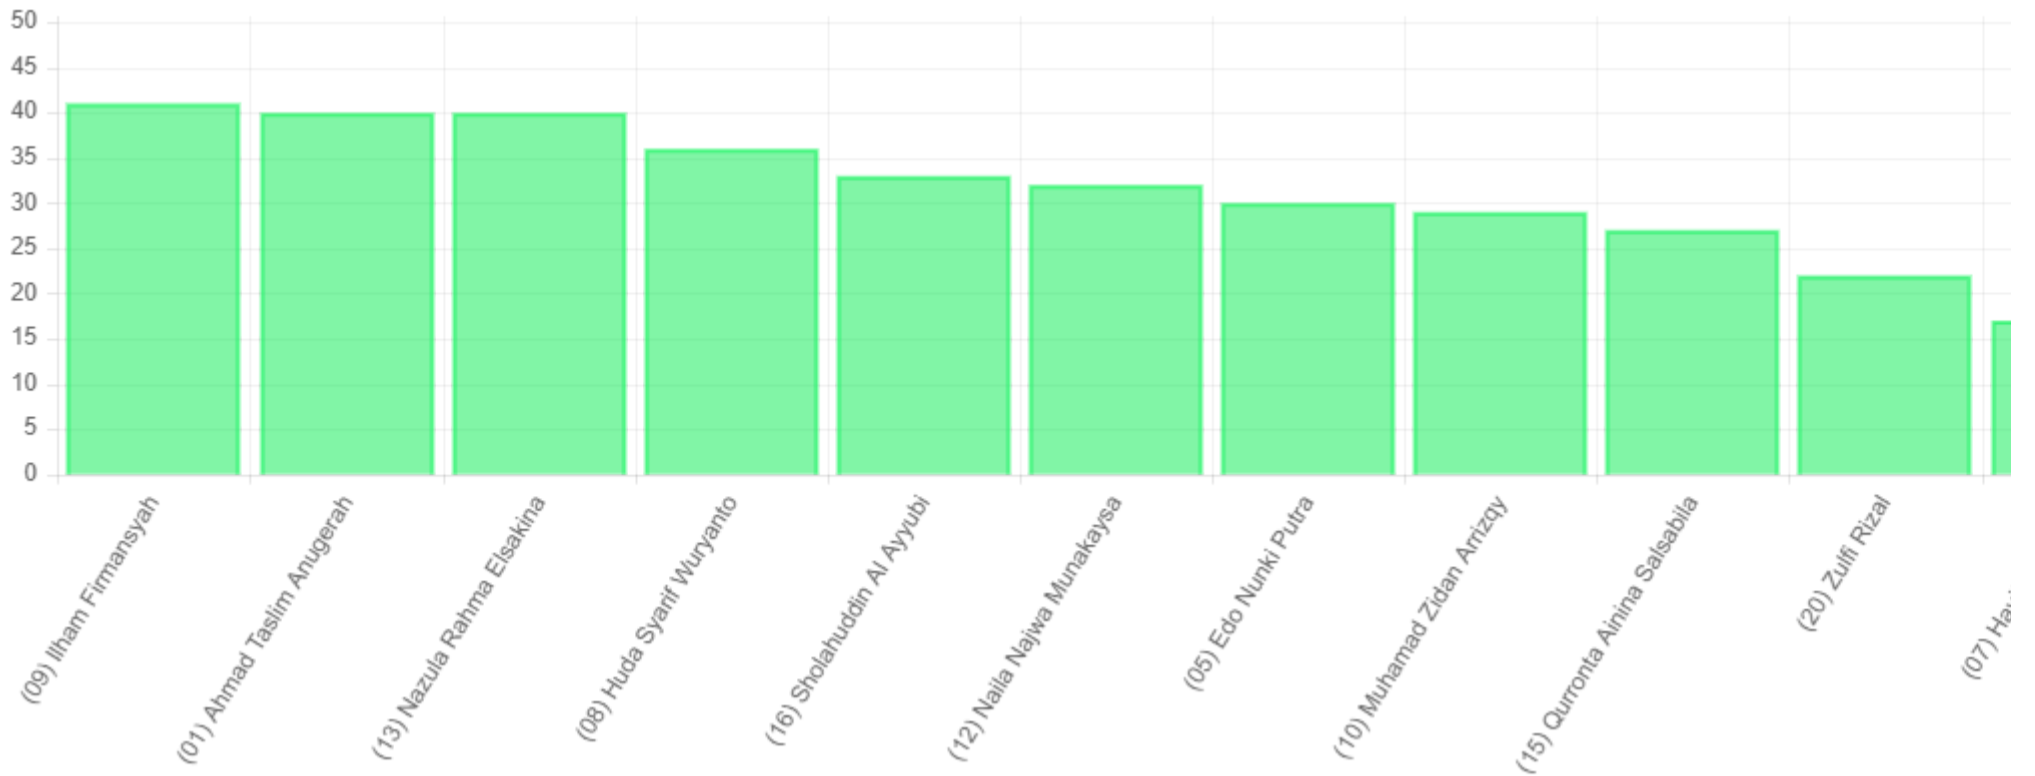

Quick Count

Hasil Pemilihan Kandidat.

NO	FOTO	NO.URUT	NAMA	PEROLEHAN SUARA
1		09	Ilham Firmansyah	41
2		01	Ahmad Taslim Anugerah	40
3		13	Nazula Rahma Elsakina	40
4		08	Huda Syarif Wuryanto	36
5		16	Sholahuddin Al Ayyubi	33
6		12	Naila Najwa Munakaysa	32
7		05	Edo Nunki Putra	30
8		10	Muhamad Zidan Arrizqy	29
9		15	Qurronta Ainina Salsabila	27
10		20	Zulfi Rizal	22
11		07	Havif Al Fahrizi	17
12		11	Muhammad fathir alifi	14
13		14	Putri Dewi Astuti	10
14		18	Susi Kafitun	7